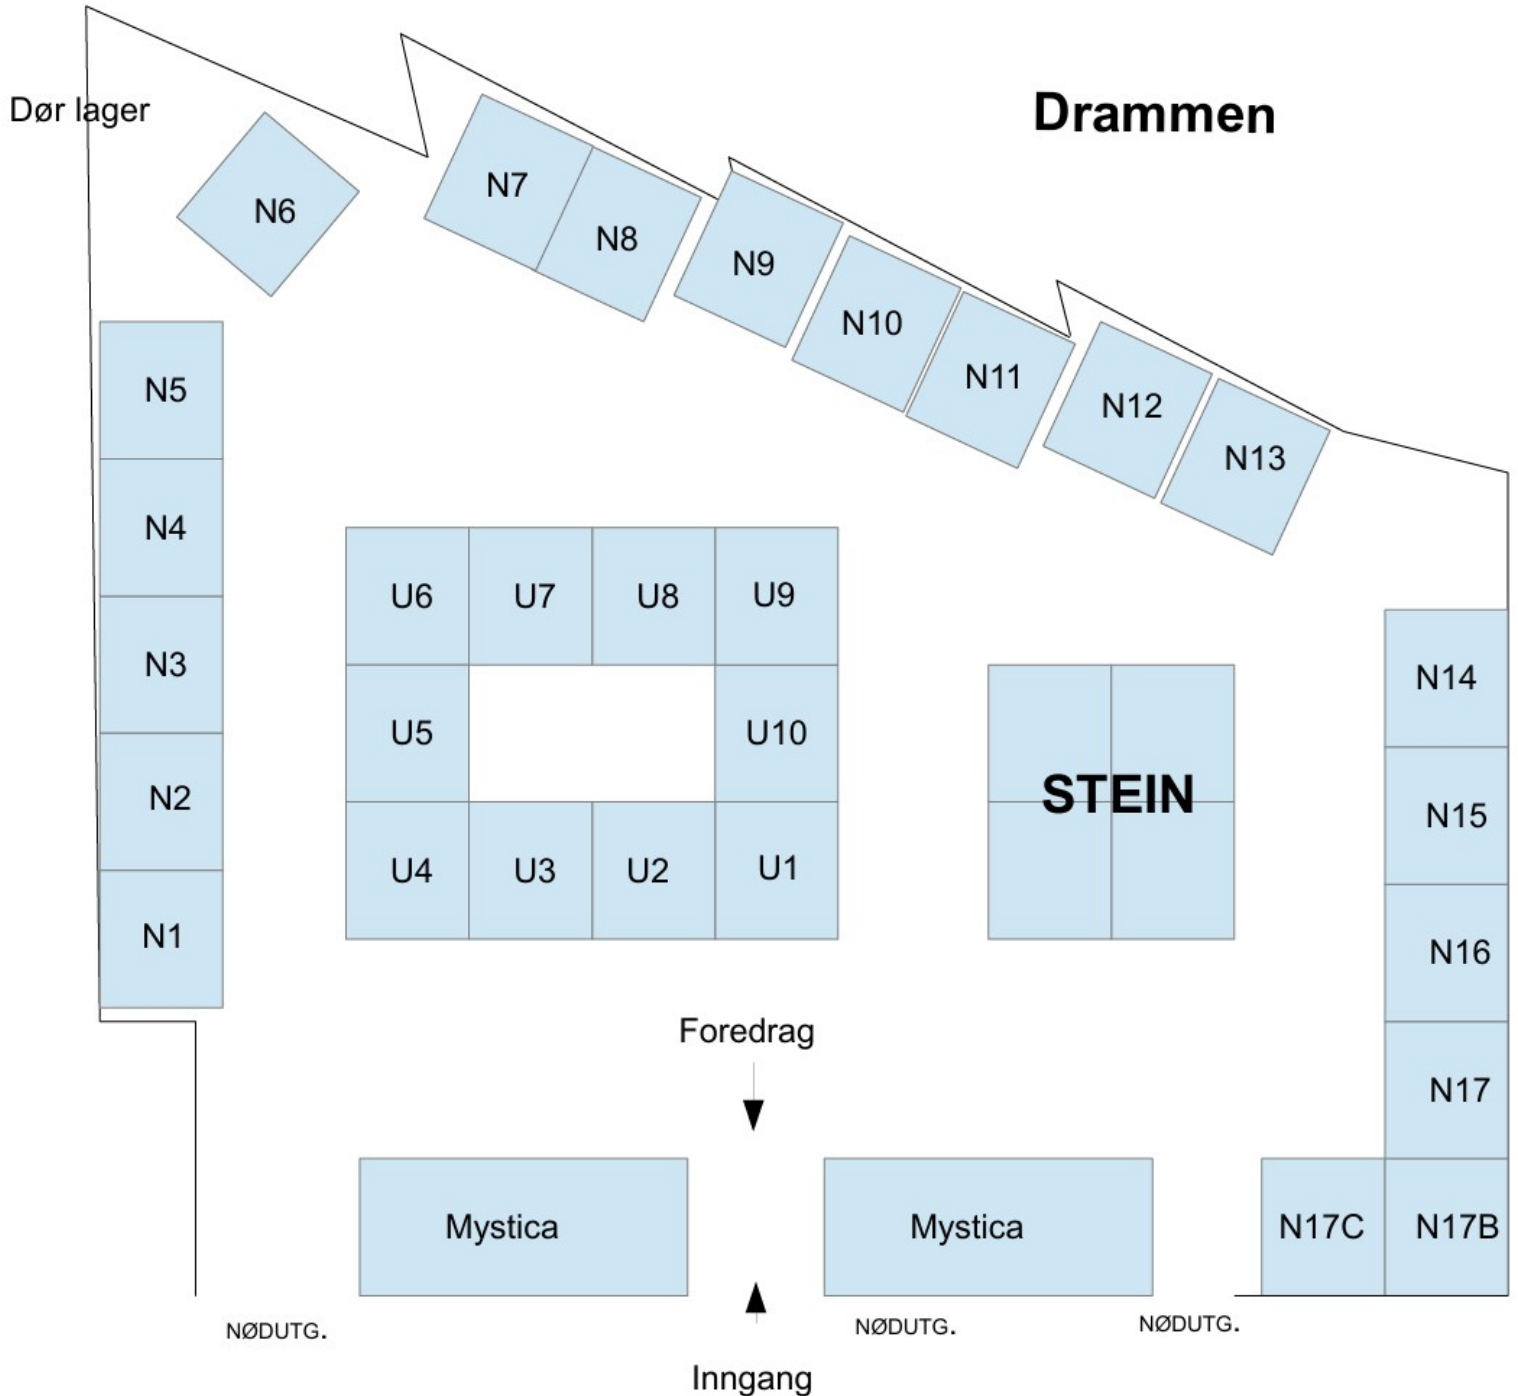

Nedre Eikervei 37 A - 3045 DRAMMEN

Kjør inn ved Th.Bjerckes gate og parker ved City Selfstorage.

Vi har inngang til høyre for port 1

UTSTILLERE DRAMMEN

UTSTILLERE DRAMMEN

N1 **ASTRIDS TAROT - ASTRID PRAG VARGAS**